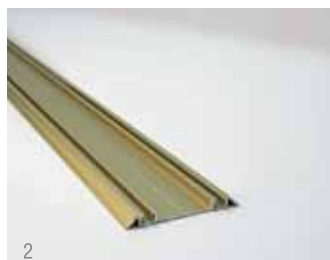

СОЗДАВАЙТЕ ГАРМОНИЧНЫЕ И КАЧЕСТВЕННЫЕ ИЗДЕЛИЯ

1

2

3

4

5

6

7

8

100% совпадение декоров профиля и ЛДСП Egger

Наименование	Артикул
Берёза майнау	H1733
Бук эльмау	H1582
Вишня	H1706
Вишня виктория	H1699
Дуб кремона шампань	H1348
Дуб средне-светлый	H3388
Дуб торонто шоколад	H1354
Дуб феррара чёрно-коричневый	H1137
Кальвадос натуральный	H1950
Французский орех	H1709

1. 1 Верхняя направляющая алюминиевая.
2. 2 Нижняя направляющая алюминиевая.
3. 3 Ручка ассиметричная алюминиевая.
4. 4 Нижняя планка алюминиевая.
5. 5 Верхняя планка алюминиевая.
6. 6 Средняя планка алюминиевая
7. 7 Щётки самоклеющиеся.
8. 8 Нижние и верхние ролики, позиционер, сборочные саморезы.

По всем дополнительным вопросам обращайтесь к Вашему менеджеру в «Кредо»

143960 Московская обл.,
г.Реутов, ул.Фабричная, д.5
т./ф. +7 (495) 727-35-57

www.kredo-m.ru

Филиал Северо-Запад: т./ф. +7 (812) 303-60-90
Филиал Юг: т./ф. +7 (8777) 14-70-40
Филиал Центр: т./ф.: +7 (4862) 44-08-70, 71, 72