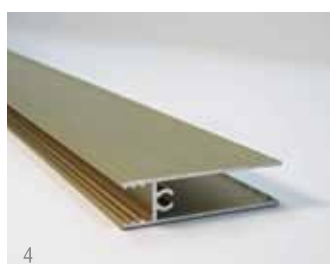

СОЗДАВАЙТЕ ГАРМОНИЧНЫЕ И КАЧЕСТВЕННЫЕ ИЗДЕЛИЯ

1

2

3

4

5

6

7

8

100% совпадение декоров профиля и ЛДСП Egger

Наименование	Артикул
Берёза майнау	H1733
Бук эльмау	H1582
Вишня	H1706
Вишня виктория	H1699
Дуб кремона шампань	H1348
Дуб средне-светлый	H3388
Дуб торонто шоколад	H1354
Дуб феррара чёрно-коричневый	H1137
Кальвадос натуральный	H1950
Французский орех	H1709

1. 1 Верхняя направляющая алюминиевая.
2. 2 Нижняя направляющая алюминиевая.
3. 3 Ручка ассиметричная алюминиевая.
4. 4 Нижняя планка алюминиевая.
5. 5 Верхняя планка алюминиевая.
6. 6 Средняя планка алюминиевая
7. 7 Щётки самоклеющиеся.
8. 8 Нижние и верхние ролики, позиционер, сборочные саморезы.

По всем дополнительным вопросам обращайтесь к Вашему менеджеру в «Кредо»

143960 Московская обл.,
г.Реутов, ул.Фабричная, д.5
т./ф. +7 (495) 727-35-57

www.kredo-m.ru

Филиал Северо-Запад: т./ф. +7 (812) 303-60-90
Филиал Юг: т./ф. +7 (8777) 14-70-40
Филиал Центр: т./ф.: +7 (4862) 44-08-70, 71, 72