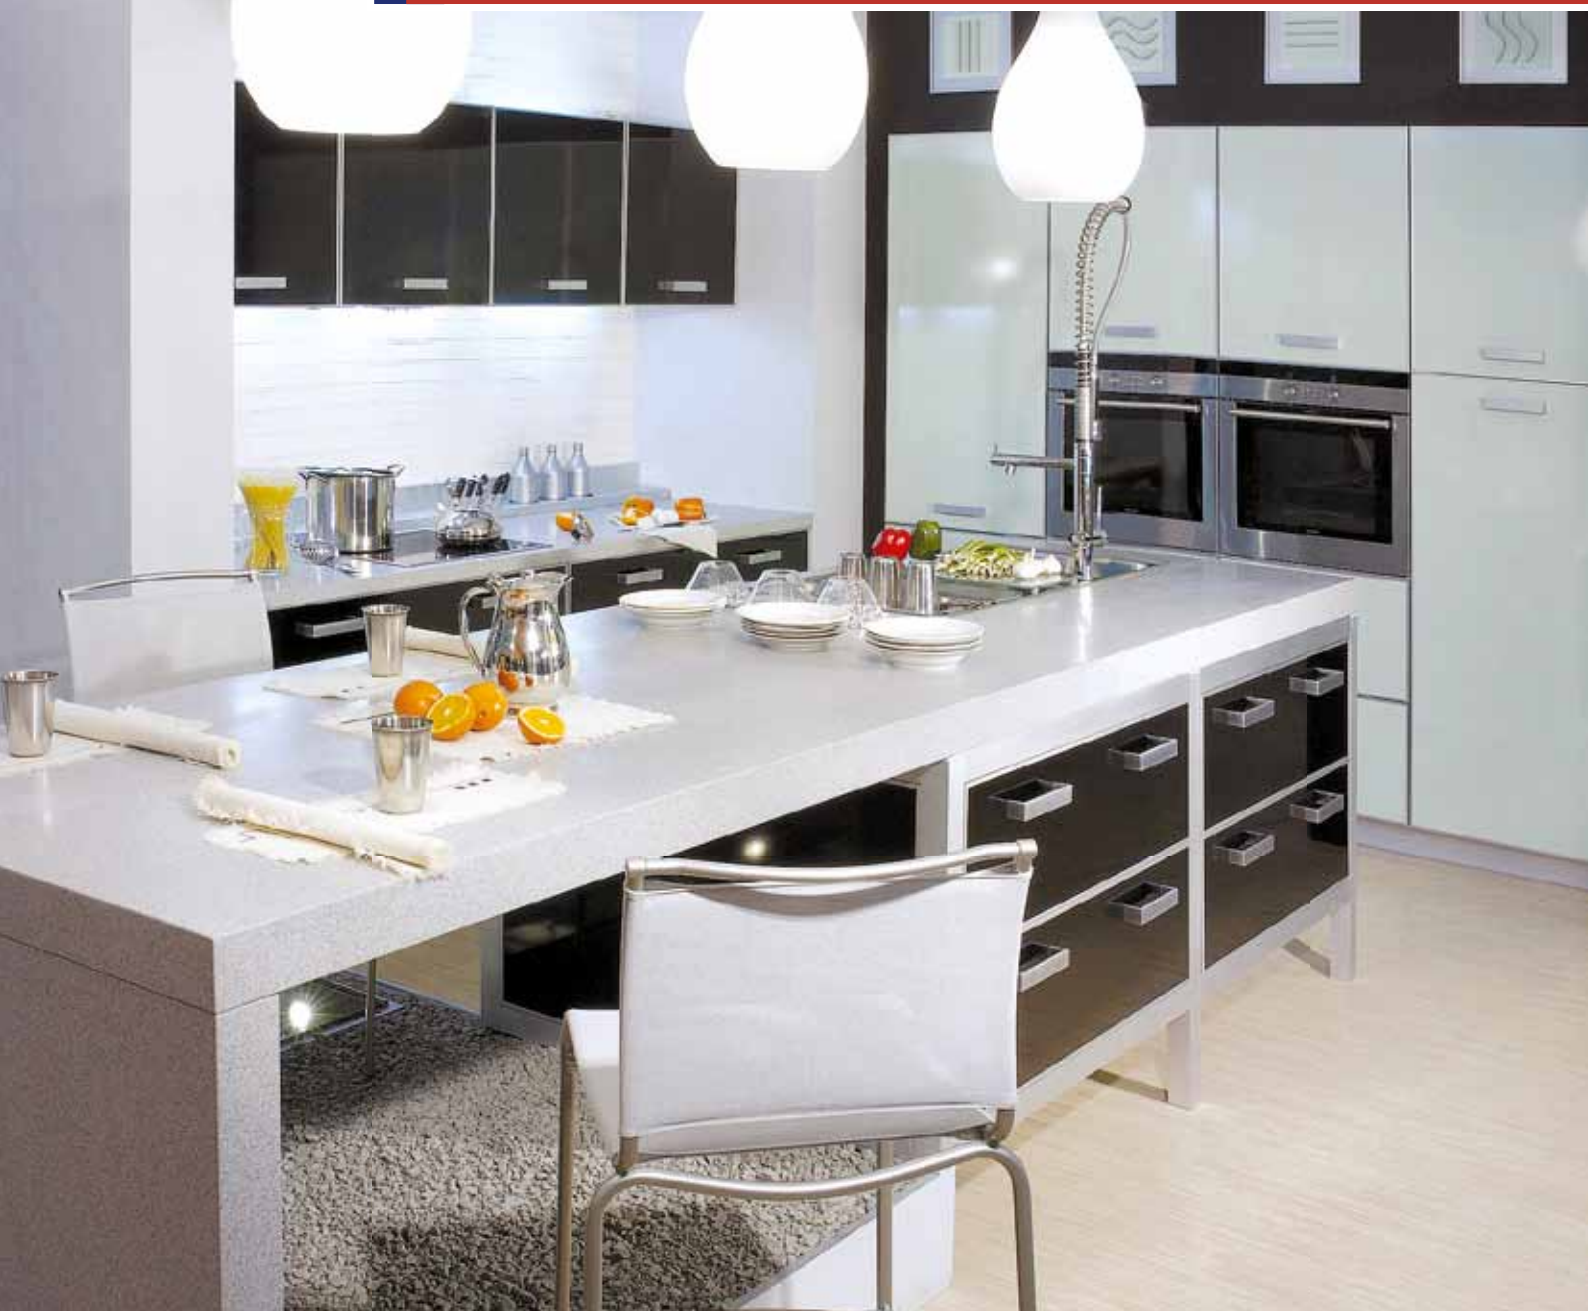

ИСКУССТВЕННЫЙ КАМЕНЬ ДЛЯ ДОМА И ОФИСА

Толщина, мм	Ширина, мм	Длина, мм
3	740 (Визион)-760-780-1000-1020	3680
10	760-780	

По всем дополнительным вопросам обращайтесь к Вашему менеджеру в «Кредо»

143960 МО, г. Реутов, ул. Фабричная, д. 5
т./ф. +7 (495) 727-35-57
www.kredo-m.ru