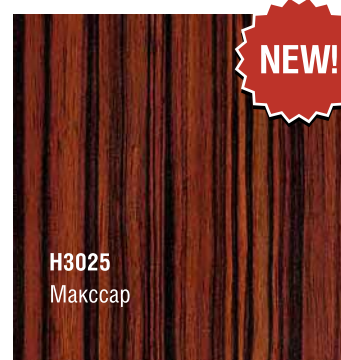

РАСШИРЕНИЕ АССОРТИМЕНТА КРОМКИ

По всем дополнительным вопросам обращайтесь к Вашему менеджеру в «Кредо»

143960 Московская обл.,
г.Реутов, ул.Фабричная, д.5
т./ф. +7 (495) 727-35-57

www.kredo-m.ru

Филиал Северо-Запад: т./ф. +7 (812) 303-60-90
Филиал Юг: т./ф. +7 (8777) 14-70-40
Филиал Центр: т./ф.: +7 (4862) 44-08-70, 71, 72