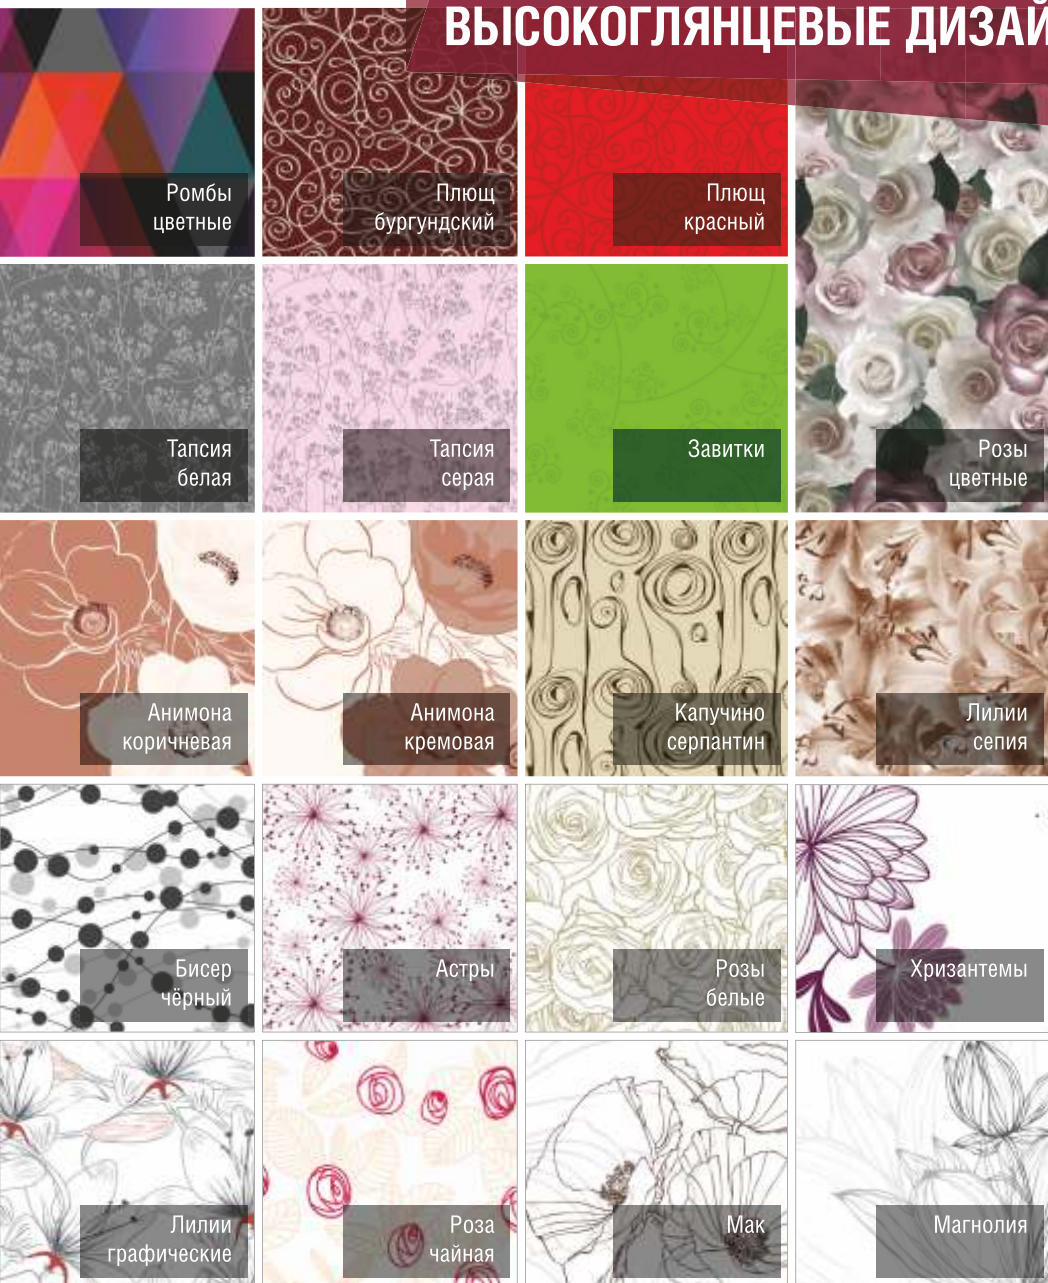

ВЫСОКОГЛЯНЦЕВЫЕ ДИЗАЙНЕРСКИЕ ФАСАДЫ

от **8210** р.*
цена за 1м²

п/п	Длина (мм)	Ширина (мм)
1	716	296
2	716	396
3	716	446
4	716	596
5	956	296
6	956	396
7	956	446
8	956	596
9	356	396
10	356	446
11	356	596
12	356	796
13	356	896
14	177	396
15	177	446
16	177	596
17	177	796
18	177	896
19	116	596

- Глянцевая кромка в цвет фасада по периметру.
- Фасады изготавливаются без присадки под петли.
- Упаковка фасадов осуществляется в картонные коробки.
- Консультация и разработка карты раскроя фасадов.

* цена действительна при заказе не менее 2м²

Толщина фасадов 18мм

Внутренняя сторона фасадов белая матовая

- распахивные фасады;
- фасады ящиков
- специальные фасады

Торговая сеть «Кредо»

Филиал Москва: (495) 727-35-57
Филиал Краснодар: (8777) 14-70-40

Филиал Петербург: (812) 303-60-90
Филиал Казань: (843) 205-34-40

Филиал Орёл: (4862) 44-08-70
Филиал Н. Новгород: (831) 282-02-42